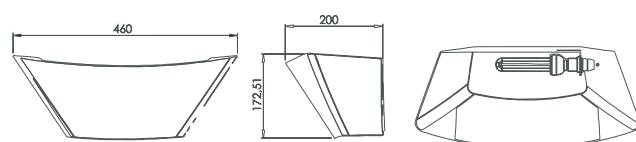

ProApliq 20W

- Tubo 20W Bajo Consumo.
- Peso: 3,5kg.
- Cobertura: 40m2.
- Acabado blanco pintado.
- Fabricado en Europa.
- Flexibilidad de instalación.
- Componentes de alta calidad y certificados.
- Garantía 2 años desde su instalación.

Recambios: P22 / P9 / E27

ProApliq 40W

- Tubo 2 x 20W Bajo Consumo.
- Peso: 5kg.
- Cobertura: 80m2.
- Acabado blanco pintado.
- Fabricado en Europa.
- Flexibilidad de instalación.
- Componentes de alta calidad y certificados.
- Garantía 2 años desde su instalación.